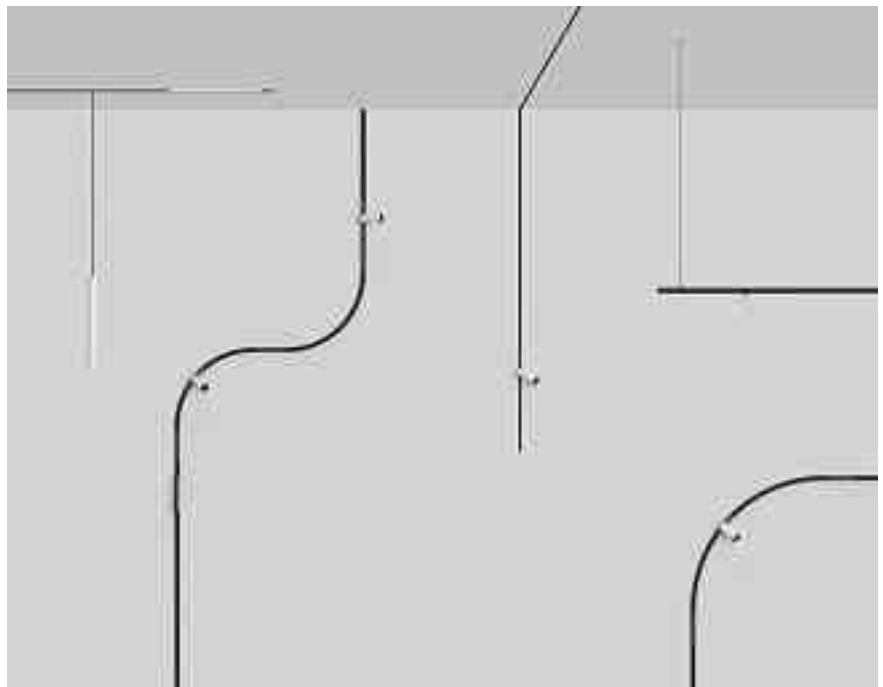

Lettino relax in tessuto, studiato per spa e centri benessere. Base e supporto ovale in metallo verniciato, disponibile in nove tonalità. Cm 185×70×90 h max. • *A relaxing fabric lounger designed for spas and wellness centres. Painted metal base and oval support; available in nine colours. 185×70 cm, maximum height 90 cm.* varaschin.it

ph. Gianluca Antonietti

CANTORI, TWIGGY, DESIGN LUCA ROCCADADRIA Coffee table con base di metallo, composta da tre gambe inclinate, e piano rotondo rifinito in cuoio italiano lavorato a mano. Disponibile in due colori e due dimensioni. Cm 35 e 51 h, ø 100 e 60 cm. • *Coffee table with metal base consisting of three slanting legs, and a circular top in hand-worked Italian hide. Available in two colours and two sizes. Height 35 or 51 cm, top diameter 100 or 60 cm.* cantori.it

REGGIANI, OUTLINE Sistema di illuminazione miniaturizzato con binario composto da segmenti lineari e curvi. Disponibile a incasso, superficie o sospensione, alimenta faretti, diffusori a sospensione e strip Led. Binario largo 11 mm a bassa tensione (24V). • *A miniaturised lighting system with tracks made up of straight or curved segments. Available recessed, surface attached or suspended, it takes projectors, pendant diffusers and LED strip lighting. Low-voltage 11mm-wide track (24V).* reggiani.net