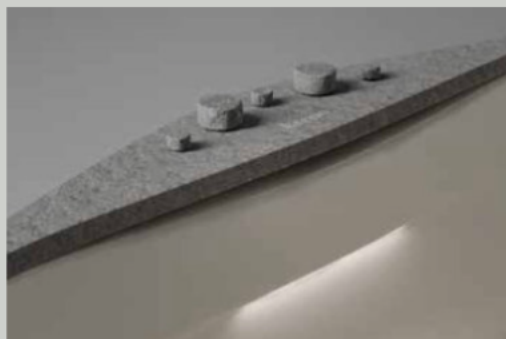

341.24 **il bagno**

OGGI E DOMANI

IN COPERTINA
LUNARIS BY ALICE CERAMICA

DESIGN MANUEL DI GIACOBBE

il bagno
EXTRA⁺
CLICCA
QUI

Legni pregiati

Con una forte vocazione al design e al benessere, la collezione CODE di ARBI ARREDOBAGNO è proposta nelle pregiate varianti in legno Rovere ed Eucalipto, che si aggiungono alle molteplici proposte in Laccato, opaco e velvet, e alle finiture Rovere Riga e Laccato Riga. Nelle immagini, la composizione Code 07 con mobile sospeso nella finitura Eucalipto opaco, come la boiserie. Tutti gli altri elementi che completano l'ambiente appartengono all'ampio programma Ibra Showers.

La conchiglia e il suo tesoro

L'involucro esterno in marmo Olive Grey, ruvido e irregolare perché lavorato a mano, è l'opposto dell'interno, liscio, lucido e chiaro, realizzato in resina nella finitura madreperla. L'ostrica è il principio evocativo di questo progetto di Alberto Apostoli, la vasca PEARL, prodotta da KREOO. In perfetto equilibrio le due estetiche si arricchiscono dell'elemento acqua che massaggia piacevolmente il corpo grazie al sistema Airpool integrato nella pietra naturale. Un sottile taglio di luce orizzontale enfatizza la nuova dimensione wellness per ambienti residenziali e hospitality.