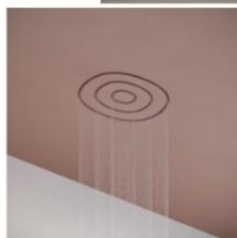

#### 🏠 AQUALITE (DESIGN ALBERTO APOSTOLI) DE NEWFORM

Ce ciel de pluie encastré se fond dans la structure architecturale, qui semble en suspension. L'interaction entre la projection d'eau et la génération d'une lumière est réalisée avec une série de volumes, de dimensions diverses, qui s'additionnent et se soustraient, donnant au ciel de pluie l'aspect d'un corps unique aux lignes légères et stylisées. Le premier volume, plus grand, est constitué de la niche réalisée dans la structure architecturale ; la partie interne peut être décorée avec une finition donnant du volume à l'élément ou, au contraire, en s'intégrant totalement à la structure. Quant au second volume, qui semble suspendu dans le vide, il est constitué d'un parallélépipède de plexiglass qui croise le ciel de pluie et qui s'intègre à l'élément illuminé grâce à une série de Leds en périmètre.

#### 🏠 TEMPESTA 250 DE GROHE

Dotée du jet Rain, doux, rafraîchissant et relaxant, cette douche de tête présente des dimensions généreuses de 250 mm de diamètre, ainsi qu'un bras orientable horizontalement à 180 degrés, qui permettent de profiter d'une douche enveloppante. De plus, elle possède un angle de rotation de 10 degrés, tandis que le curseur de la douchette est réglable en hauteur. Deux formes (ronde ou carrée) et deux versions (douche de tête simple, en ensemble avec bras de douche ou en système de douche complet) sont disponibles. Quant au thermostatique, il est équipé de la butée de température Safestop à 38 degrés, pour éviter tout risque de brûlure, ainsi que de la technologie GROHE Turbostat, qui permet de réguler presque instantanément les variations de température.