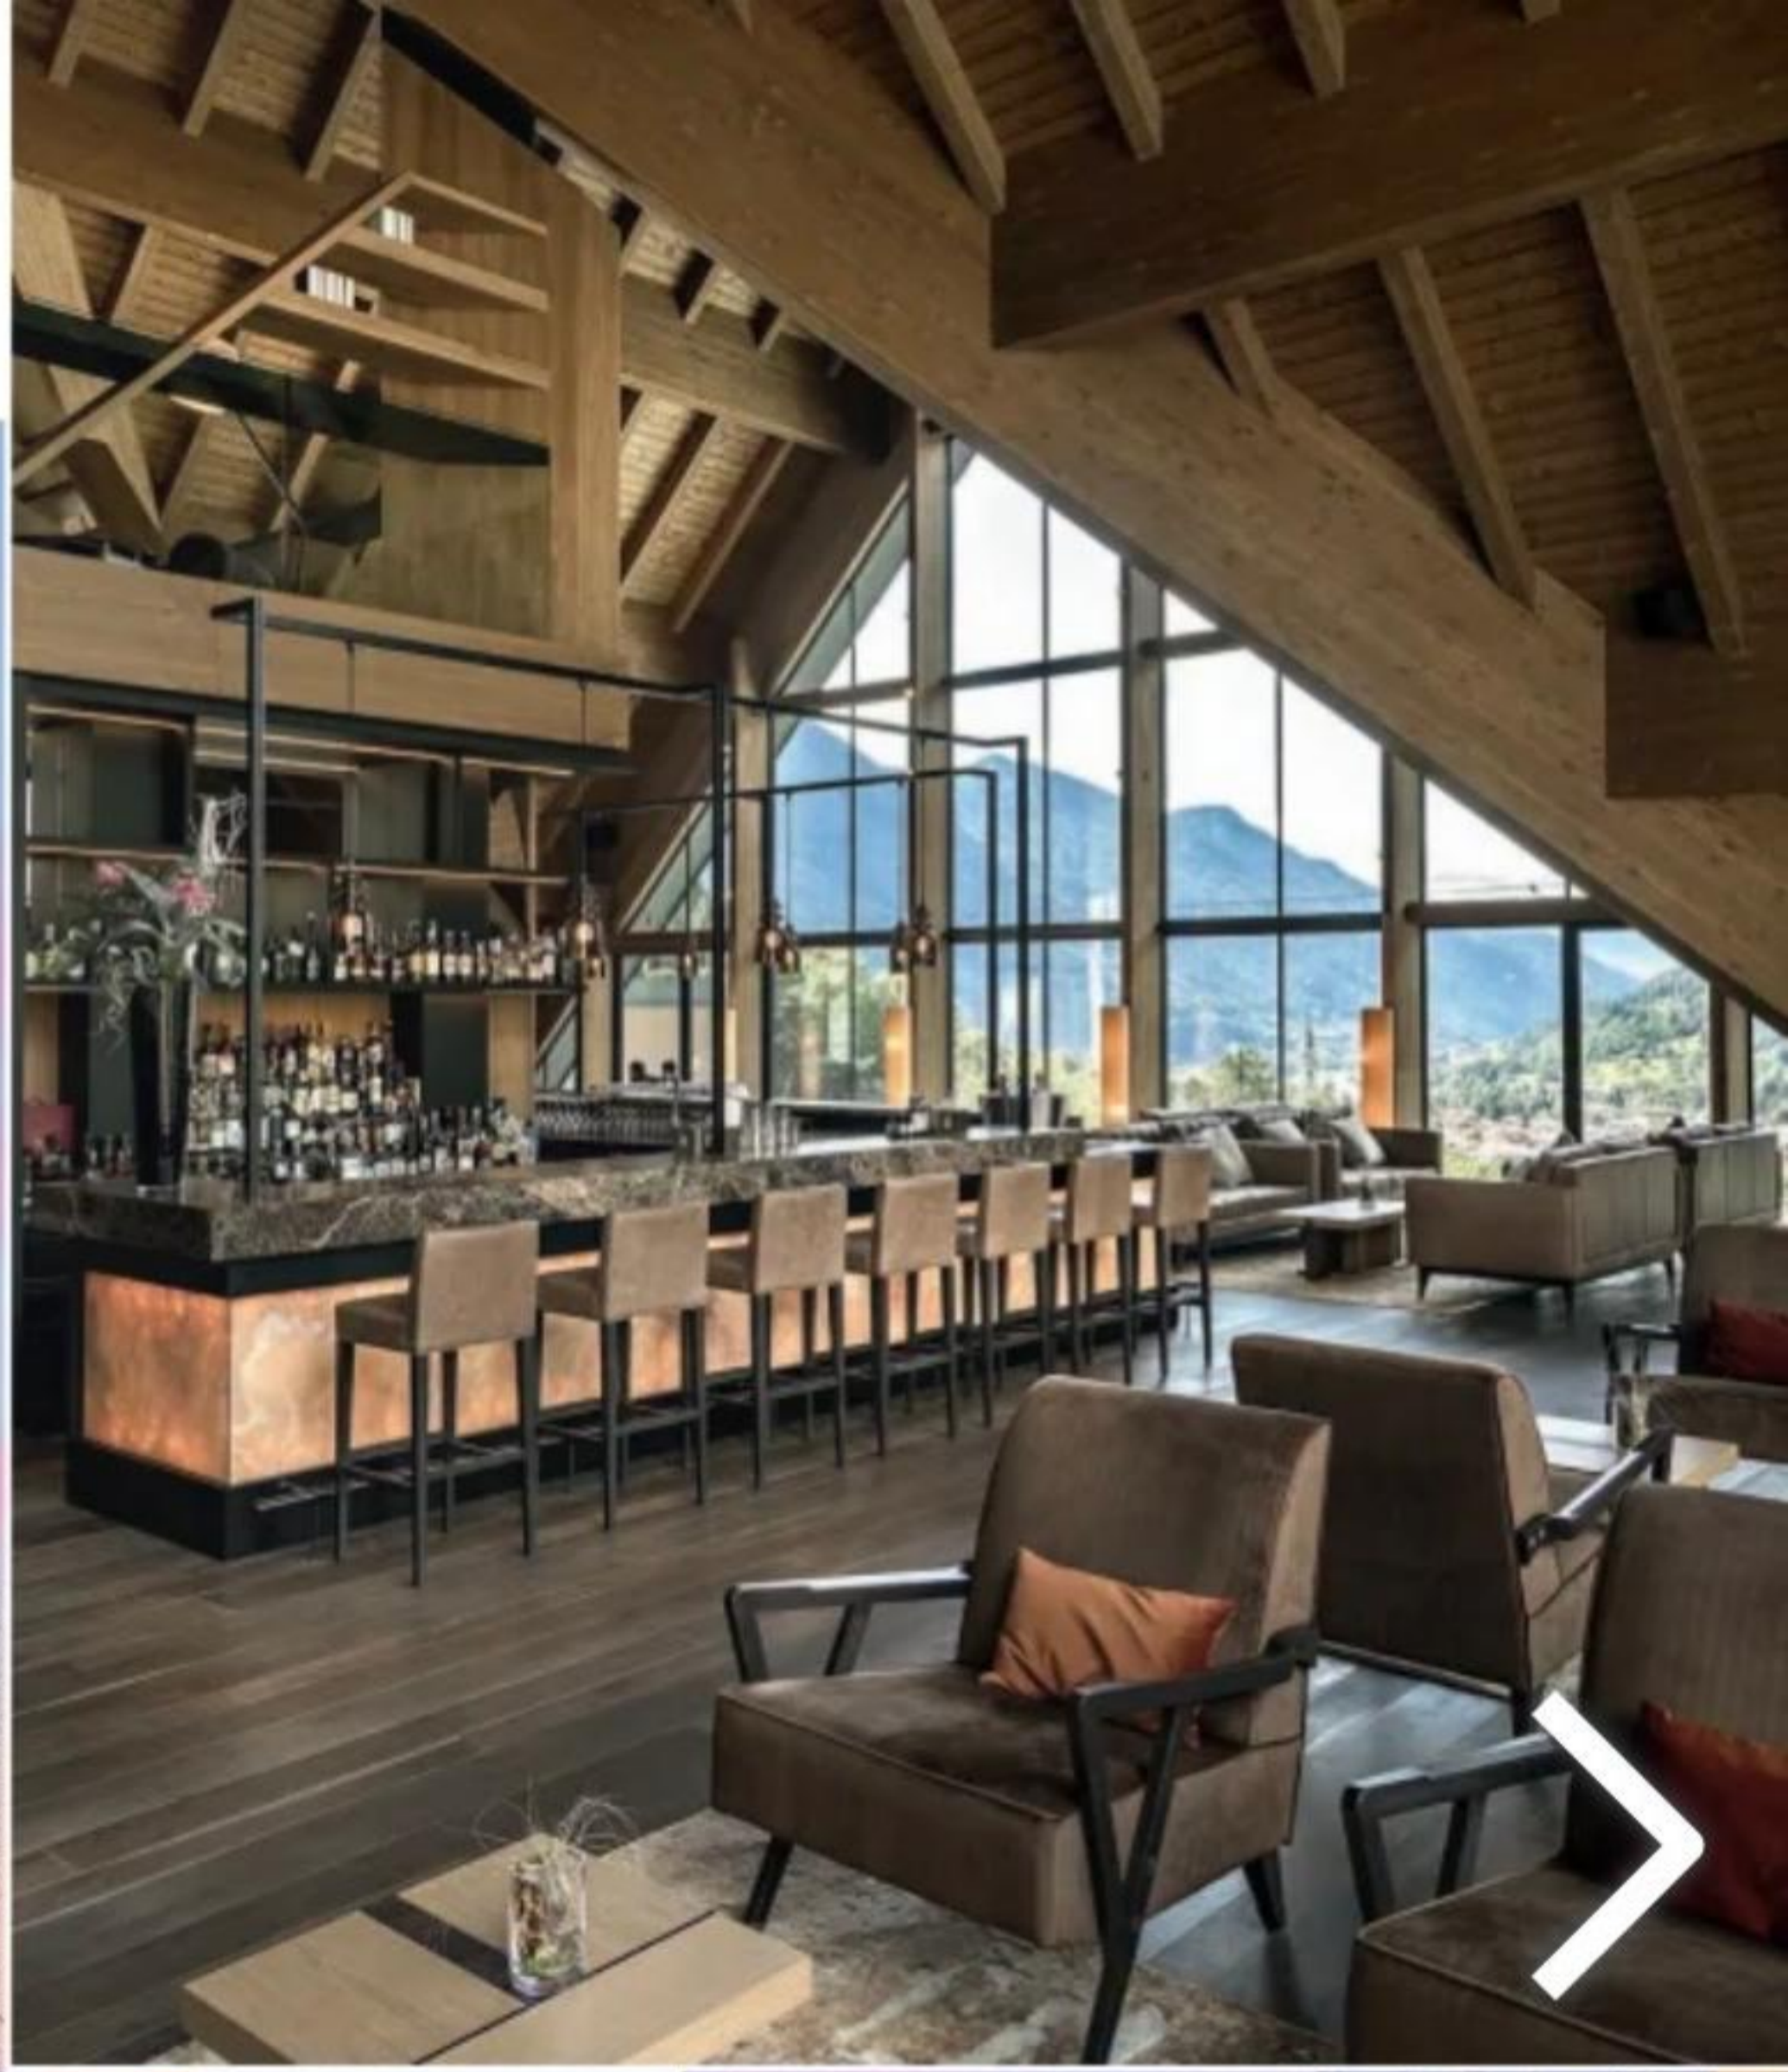

Lefay Resort & SPA Dolomiti®/Sharon Radisky®

Вряд ли может быть более приятное начало дня или его завершение, чем завтрак или ужин в ресторане на свежем воздухе с видом на окружающую природу. Поэтому в большинстве проектов пятизвездочных отелей, разработанных Studio Apostoli®, всегда есть панорамный ресторан. Гости могут любоваться Доломитовыми Альпами или озером Гарда, заснеженными вершинами или романтическим лесом.

Bellerive Lifestyle Hotel®/Sharon Radish®

Levy Resort & SPA Dolomiti®

Lefay Resort & SPA Lago di Garda®

О тель Lefay Resort & SPA Dolomiti® находится в Доломитовых Альпах, одной из самых красивых локаций Италии. В качестве строительных и отделочных материалов выбраны сорта камня и древесины, традиционно используемые в этом регионе. Огромные окна «впускают» пейзажи окрестностей в интерьер. Гастрономическая зона отеля — лаундж-бар Sky lounge® и ресторан Gual®: в первом подают коктейли в уютном интерьере с окнами, выходящими на долину, а во втором можно расслабиться за аперитивами на открытом воздухе, но в тепле. Здесь установлены обогреватели.