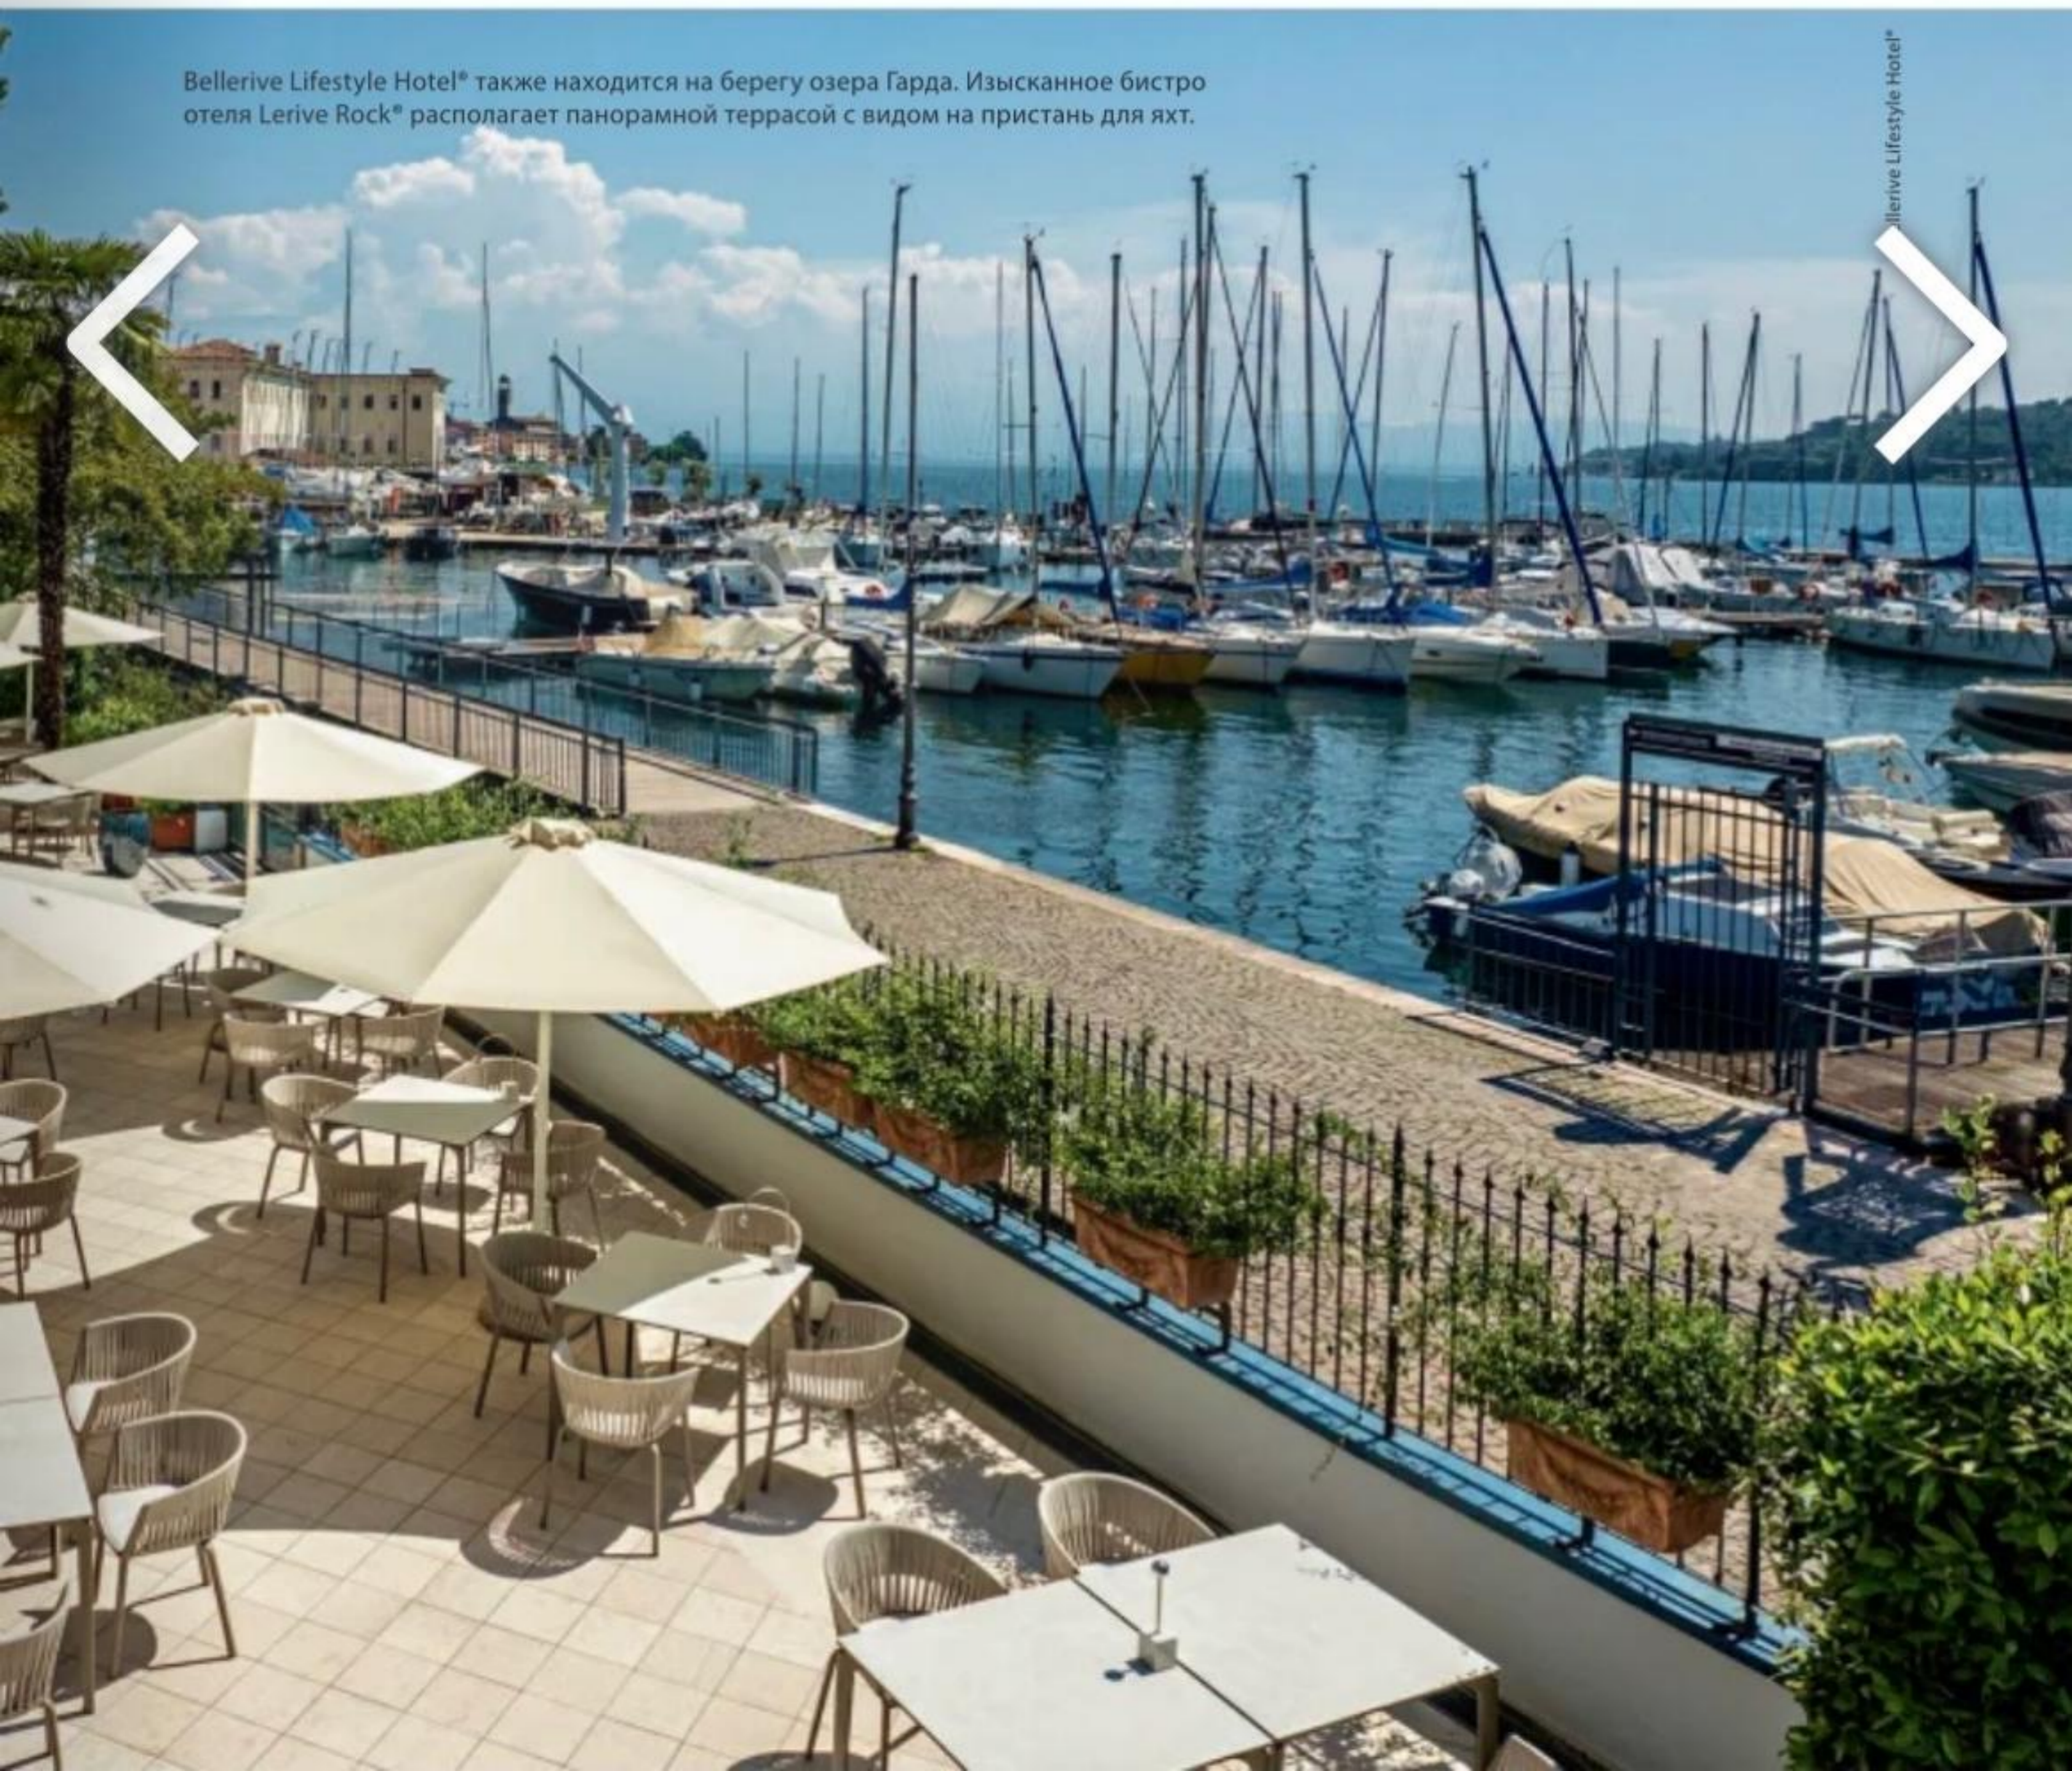

Lefay Resort & SPA Dolomiti®/Sharon Radisky®

Вряд ли может быть более приятное начало дня или его завершение, чем завтрак или ужин в ресторане на свежем воздухе с видом на окружающую природу. Поэтому в большинстве проектов пятизвездочных отелей, разработанных Studio Apostoli®, всегда есть панорамный ресторан. Гости могут любоваться Доломитовыми Альпами или озером Гарда, заснеженными вершинами или романтическим лесом.

Bellerive Lifestyle Hotel®/Sharon Radish®

Levy Resort & SPA Dolomiti®

Lefay Resort & SPA Lago di Garda®

О тель Lefay Resort & SPA Dolomiti® находится в Доломитовых Альпах, одной из самых красивых локаций Италии. В качестве строительных и отделочных материалов выбраны сорта камня и древесины, традиционно используемые в этом регионе. Огромные окна «впускают» пейзажи окрестностей в интерьер. Гастрономическая зона отеля — лаундж-бар Sky lounge® и ресторан Gual®: в первом подают коктейли в уютном интерьере с окнами, выходящими на долину, а во втором можно расслабиться за аперитивами на открытом воздухе, но в тепле. Здесь установлены обогреватели.

Bellerive Lifestyle Hotel® также находится на берегу озера Гарда. Изысканное бистро отеля Larrive Rock® располагает панорамной террасой с видом на пристань для яхт.

Bellerive Lifestyle Hotel®