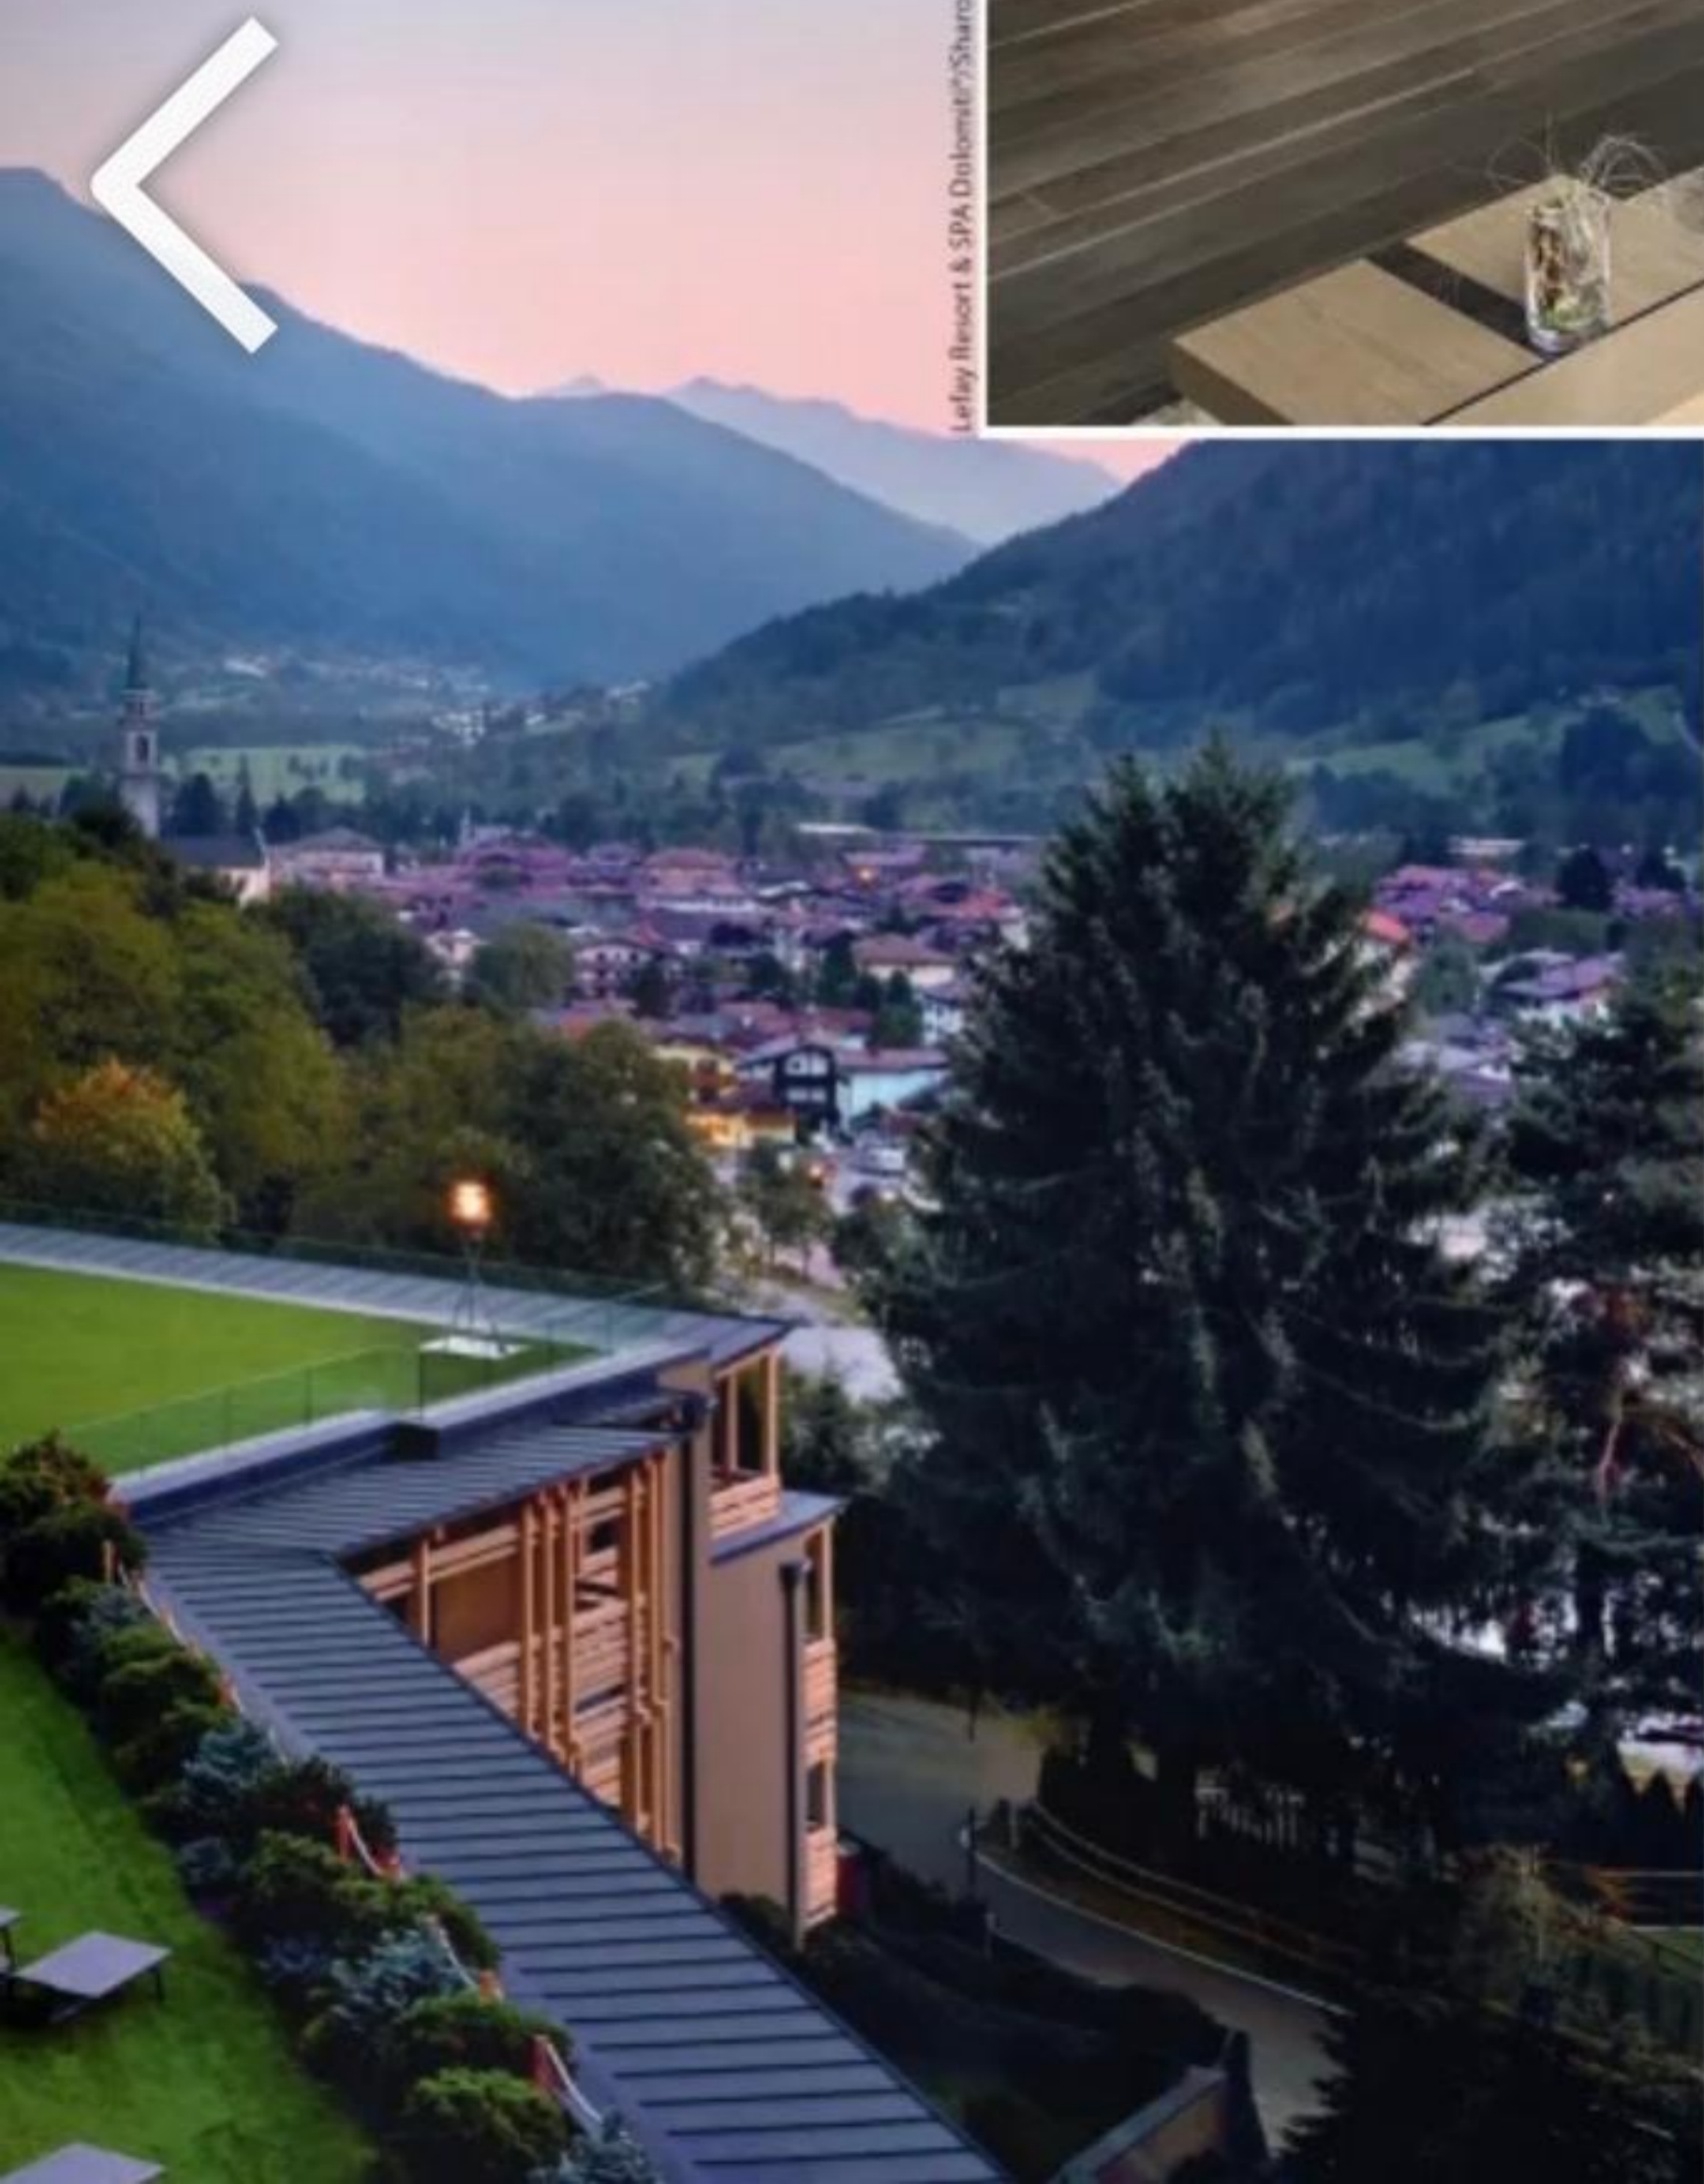

Lefay Resort & SPA Dolomiti®/Sharon Radisky®

Вряд ли может быть более приятное начало дня или его завершение, чем завтрак или ужин в ресторане на свежем воздухе с видом на окружающую природу. Поэтому в большинстве проектов пятизвездочных отелей, разработанных Studio Apostoli®, всегда есть панорамный ресторан. Гости могут любоваться Доломитовыми Альпами или озером Гарда, заснеженными вершинами или романтическим лесом.

Bellerive Lifestyle Hotel®/Sharon Radish®

Levy Resort & SPA Dolomiti®

Lefay Resort & SPA Lago di Garda®

О тель Lefay Resort & SPA Dolomiti® находится в Доломитовых Альпах, одной из самых красивых локаций Италии. В качестве строительных и отделочных материалов выбраны сорта камня и древесины, традиционно используемые в этом регионе. Огромные окна «впускают» пейзажи окрестностей в интерьер. Гастрономическая зона отеля — лаундж-бар Sky lounge® и ресторан Gual®: в первом подают коктейли в уютном интерьере с окнами, выходящими на долину, а во втором можно расслабиться за аперитивами на открытом воздухе, но в тепле. Здесь установлены обогреватели.

Бюро Studio Apostoli® руководило рестайлингом Lefay Resort & SPA Lago di Garda®, пятизвездочного отеля на берегу озера Гарда. Отельный комплекс органично вписывается в ландшафт благодаря уникальной конфигурации фасада с большими окнами и террасами. Оба отельных ресторана решены как просторные открытые помещения с видом на озеро.

Bellerive Lifestyle Hotel® также находится на берегу озера Гарда. Изысканное бистро отеля Larrive Rock® располагает панорамной террасой с видом на пристань для яхт.

Bellerive Lifestyle Hotel®