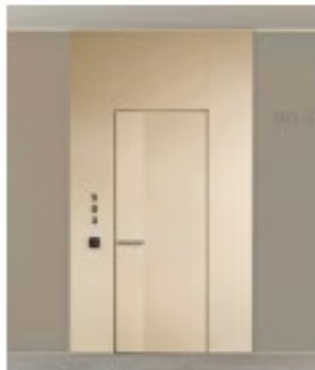

Segmento, funzionalità ed ergonomia con una precisa identità estetica

Alberto Apostoli ha presentato "Segmento", la collezione novità di Zanini che associa a funzionalità ed ergonomia una precisa identità estetica, volta a modificare la percezione dello spazio con semplice gesto formale. In versione battente fiorenza, la porta è un elemento d'arredo che si integra perfettamente all'architettura, pur suggerendo un elegante segno di rottura attraverso una linea che taglia in verticale il pannello, ripiegato poi con un effetto tridimensionale.

sagomato e ne accentua l'idea di movimento. La porta è disponibile con finitura in diverse essenze di legno, laccata opaca

in una selezione di nuance o nei colori RAL, per la massima personalizzazione e presenta una presa maniglia ergonomica in metallo, dal profilo minimale e allungato, che assicura la fluidità delle geometrie e accentua il tratto di piegatura del pannello, presente solo su un lato. Segmento è inoltre certificata REI per la resistenza al fuoco, presenta una serratura con incontro elettrico che permette